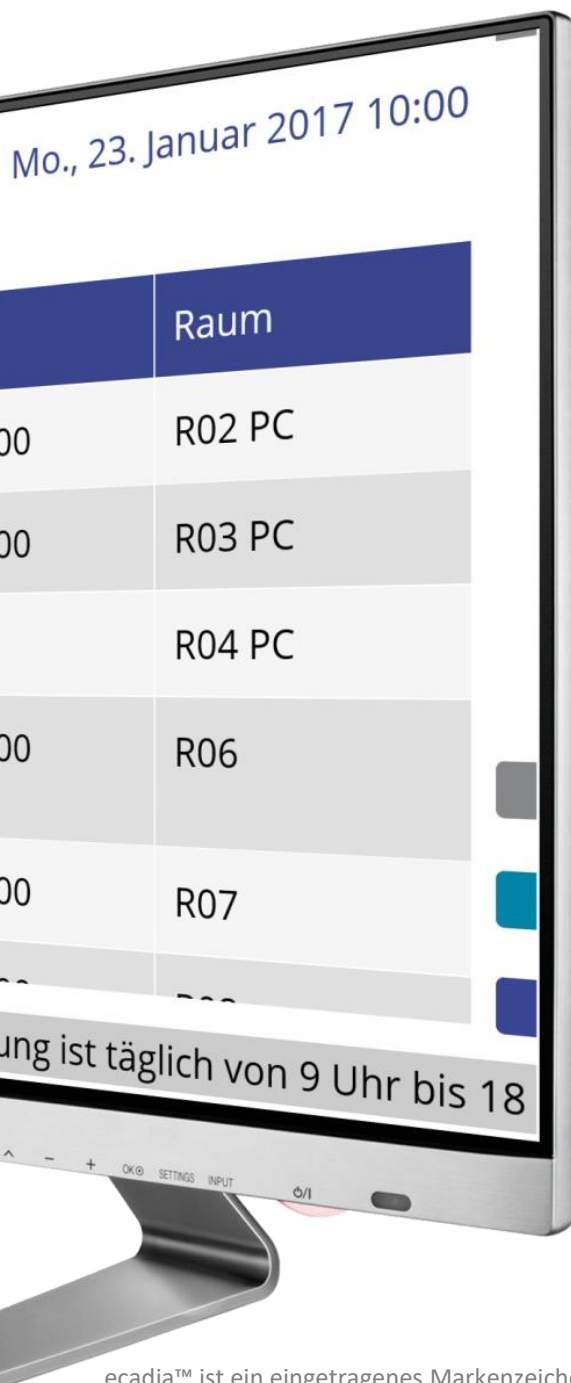

ecadia Rauminfotafel

bietet optimale Information für Ihre Seminarteilnehmer und Dozenten

Ihre Infotafel zum Seminarraum

Auch für einzelne Räume gibt es eine Infotafel, auf der die aktuelle Belegung angezeigt wird. Zusätzliche Mitteilungstexte geben weitere Informationen zur Veranstaltung im Raum.

Als Anzeigegerät können handelsübliche Tablets mit aktivem oder passivem Display eingesetzt werden. Das Layout lässt sich leicht an Ihre Anforderungen anpassen: egal ob Logo, Farben oder Schriftarten.

Raumanzeige zum Seminarraum

Tagesaktuelle Daten auf Ihrem Willkommensbildschirm